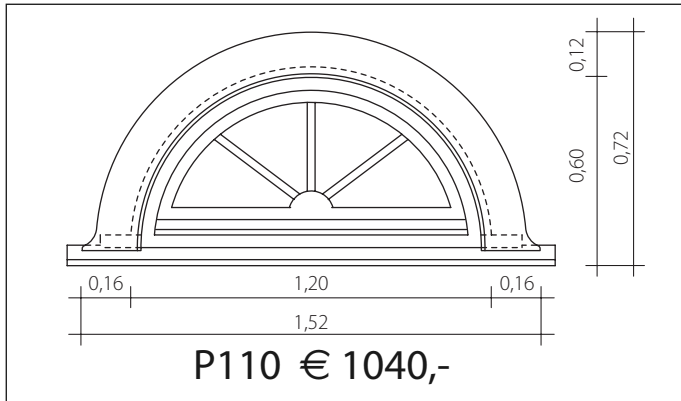

Prosmán Gaubenfenster - Preisliste 2011

Prosman Gaubenfenster - Preisliste 2011

Insektenschutzgitter:

Typ:	Preis pro Flügel
P70 / P90 / P120 / P150 / P200	€ 273,-
P80 / P100 / P160 / P225 / P240	€ 149,-
P110 / P450 / P465 / P480	€ 301,-
P190	€ 317,-
P330	€ 226,-