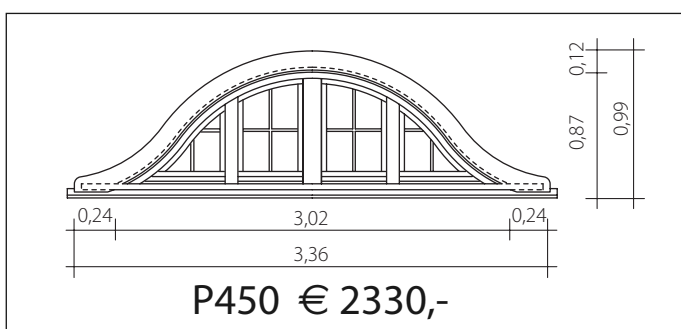

Prosmán Gaubenfenster - Preisliste 2011

Prosman Gaubenfenster - Preisliste 2011

Insektenschutzgitter:

Typ:	Preis pro Flügel
P70 / P90 / P120 / P150 / P200	€ 273,-
P80 / P100 / P160 / P225 / P240	€ 149,-
P110 / P450 / P465 / P480	€ 301,-
P190	€ 317,-
P330	€ 226,-