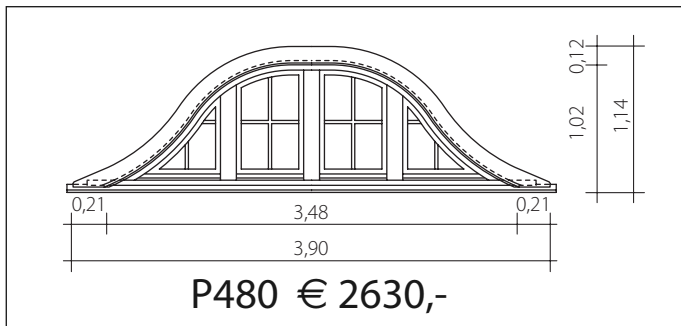

Prosmán Gaubenfenster - Preisliste 2011

Prosman Gaubenfenster - Preisliste 2011

Insektenschutzgitter:

Typ:	Preis pro Flügel
P70 / P90 / P120 / P150 / P200	€ 273,-
P80 / P100 / P160 / P225 / P240	€ 149,-
P110 / P450 / P465 / P480	€ 301,-
P190	€ 317,-
P330	€ 226,-