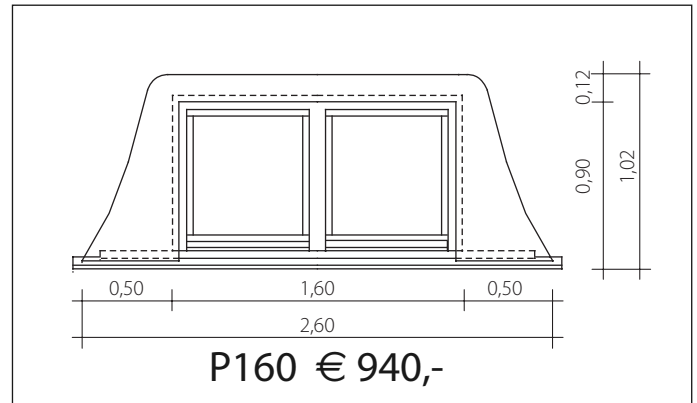

Prosmán Gaubenfenster - Preisliste 2011

Prosman Gaubenfenster - Preisliste 2011

Insektenschutzgitter:

Typ:	Preis pro Flügel
P70 / P90 / P120 / P150 / P200	€ 273,-
P80 / P100 / P160 / P225 / P240	€ 149,-
P110 / P450 / P465 / P480	€ 301,-
P190	€ 317,-
P330	€ 226,-