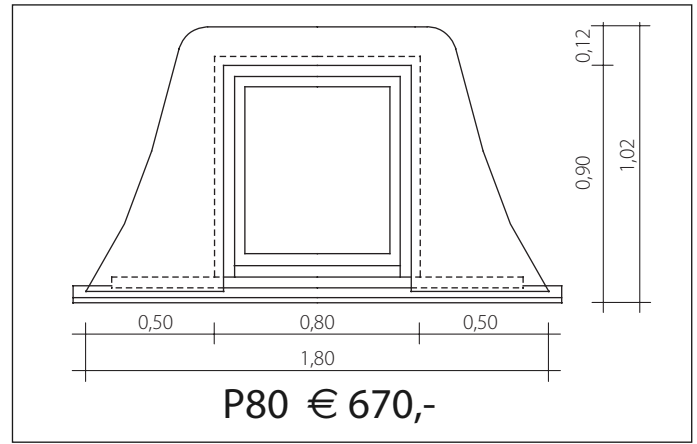

Prosmán Gaubenfenster - Preisliste 2011

Prosman Gaubenfenster - Preisliste 2011

Insektenschutzgitter:

Typ:	Preis pro Flügel
P70 / P90 / P120 / P150 / P200	€ 273,-
P80 / P100 / P160 / P225 / P240	€ 149,-
P110 / P450 / P465 / P480	€ 301,-
P190	€ 317,-
P330	€ 226,-