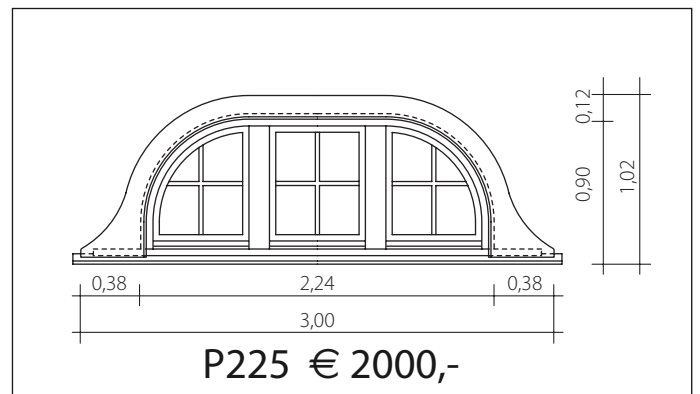

Prosmán Gaubenfenster - Preisliste 2011

Prosman Gaubenfenster - Preisliste 2011

Insektenschutzgitter:

Typ:	Preis pro Flügel
P70 / P90 / P120 / P150 / P200	€ 273,-
P80 / P100 / P160 / P225 / P240	€ 149,-
P110 / P450 / P465 / P480	€ 301,-
P190	€ 317,-
P330	€ 226,-