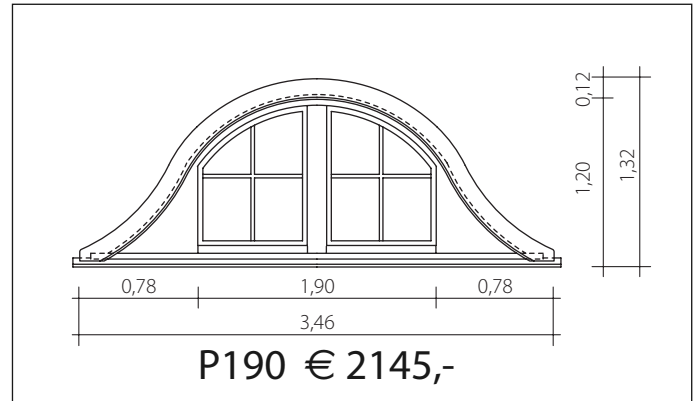

Prosmán Gaubenfenster - Preisliste 2011

Prosman Gaubenfenster - Preisliste 2011

Insektenschutzgitter:

Typ:	Preis pro Flügel
P70 / P90 / P120 / P150 / P200	€ 273,-
P80 / P100 / P160 / P225 / P240	€ 149,-
P110 / P450 / P465 / P480	€ 301,-
P190	€ 317,-
P330	€ 226,-