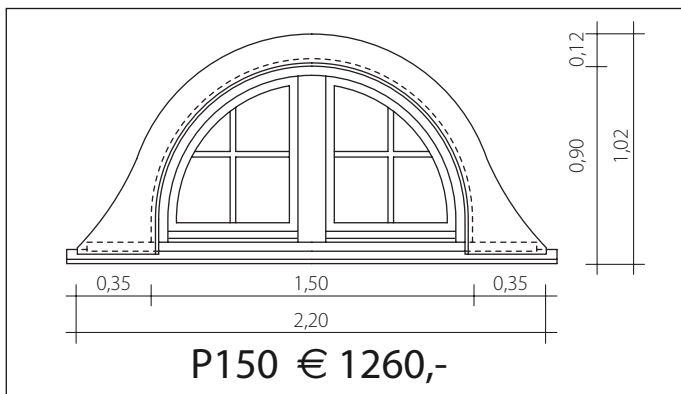

Prosmán Gaubenfenster - Preisliste 2011

Prosman Gaubenfenster - Preisliste 2011

Insektenschutzgitter:

Typ:	Preis pro Flügel
P70 / P90 / P120 / P150 / P200	€ 273,-
P80 / P100 / P160 / P225 / P240	€ 149,-
P110 / P450 / P465 / P480	€ 301,-
P190	€ 317,-
P330	€ 226,-