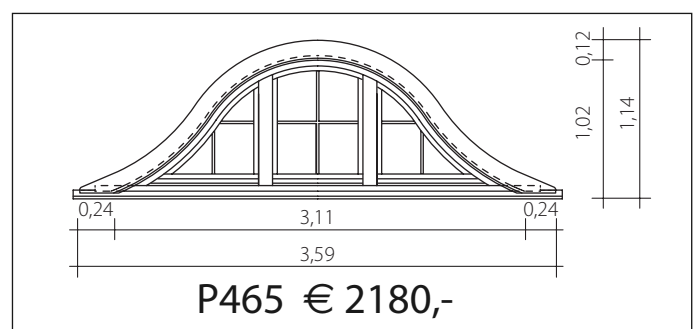

Prosmán Gaubenfenster - Preisliste 2011

Prosman Gaubenfenster - Preisliste 2011

Insektenschutzgitter:

Typ:	Preis pro Flügel
P70 / P90 / P120 / P150 / P200	€ 273,-
P80 / P100 / P160 / P225 / P240	€ 149,-
P110 / P450 / P465 / P480	€ 301,-
P190	€ 317,-
P330	€ 226,-