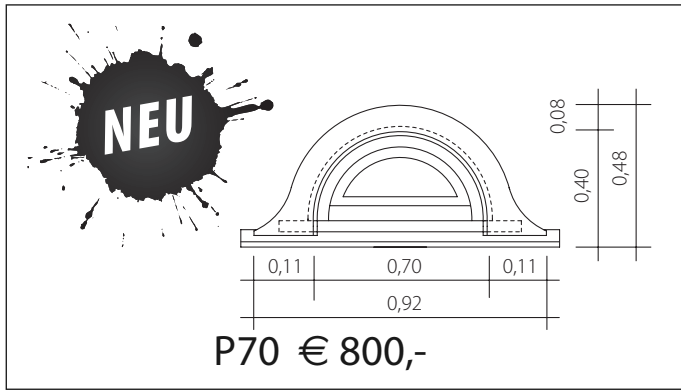

Prosmán Gaubenfenster - Preisliste 2011

Prosman Gaubenfenster - Preisliste 2011

Insektenschutzgitter:

Typ:	Preis pro Flügel
P70 / P90 / P120 / P150 / P200	€ 273,-
P80 / P100 / P160 / P225 / P240	€ 149,-
P110 / P450 / P465 / P480	€ 301,-
P190	€ 317,-
P330	€ 226,-

Shutter:

Typ:	Preis pro Gaubenfenster
P70 / P90 / P100 / P110	€ 540,-
P120	€ 550,-
P150	€ 730,-
P190	€ 1215,-
P200 / P225	€ 1070,-
P330	€ 875,-
P450	€ 1415,-
P465	€ 1710,-
P480	€ 1925,-

Shutter sind weiß endbehandelt.
 Gegen Aufpreis von 10% in vielen RAL-Töne lieferbar.