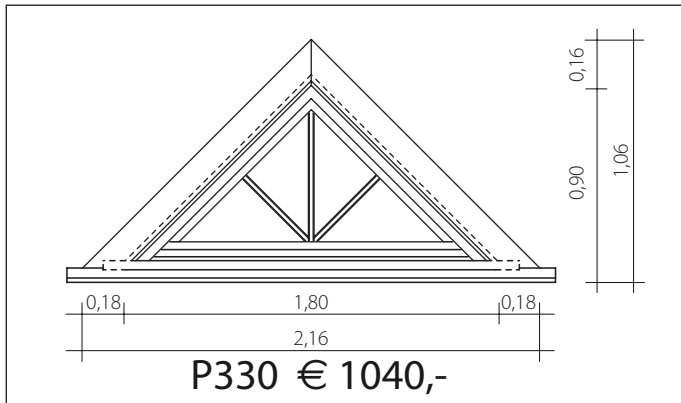

Prosmán Gaubenfenster - Preisliste 2011

Prosman Gaubenfenster - Preisliste 2011

Insektenschutzgitter:

Typ:	Preis pro Flügel
P70 / P90 / P120 / P150 / P200	€ 273,-
P80 / P100 / P160 / P225 / P240	€ 149,-
P110 / P450 / P465 / P480	€ 301,-
P190	€ 317,-
P330	€ 226,-