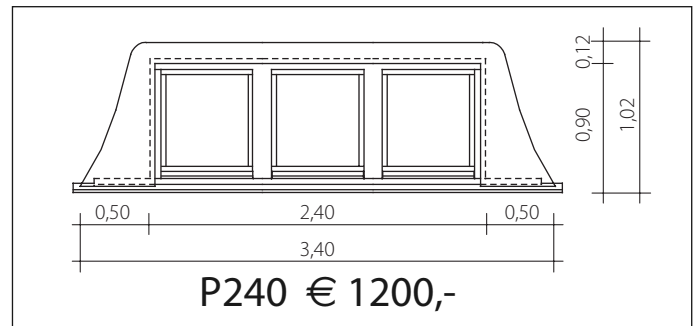

Prosmán Gaubenfenster - Preisliste 2011

Prosman Gaubenfenster - Preisliste 2011

Insektenschutzgitter:

Typ:	Preis pro Flügel
P70 / P90 / P120 / P150 / P200	€ 273,-
P80 / P100 / P160 / P225 / P240	€ 149,-
P110 / P450 / P465 / P480	€ 301,-
P190	€ 317,-
P330	€ 226,-