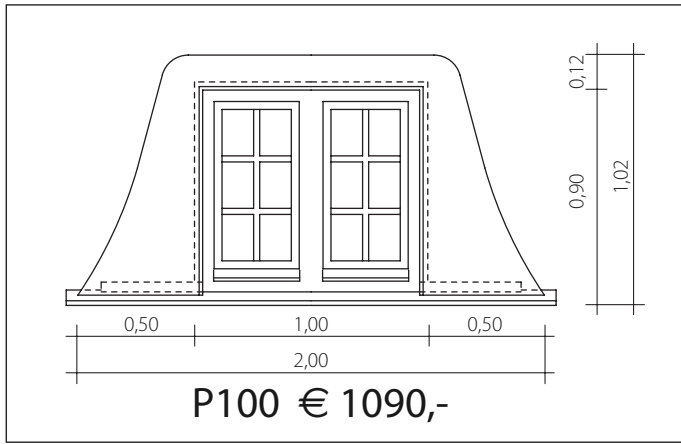

Prosmán Gaubenfenster - Preisliste 2011

Prosman Gaubenfenster - Preisliste 2011

Insektenschutzgitter:

Typ:	Preis pro Flügel
P70 / P90 / P120 / P150 / P200	€ 273,-
P80 / P100 / P160 / P225 / P240	€ 149,-
P110 / P450 / P465 / P480	€ 301,-
P190	€ 317,-
P330	€ 226,-